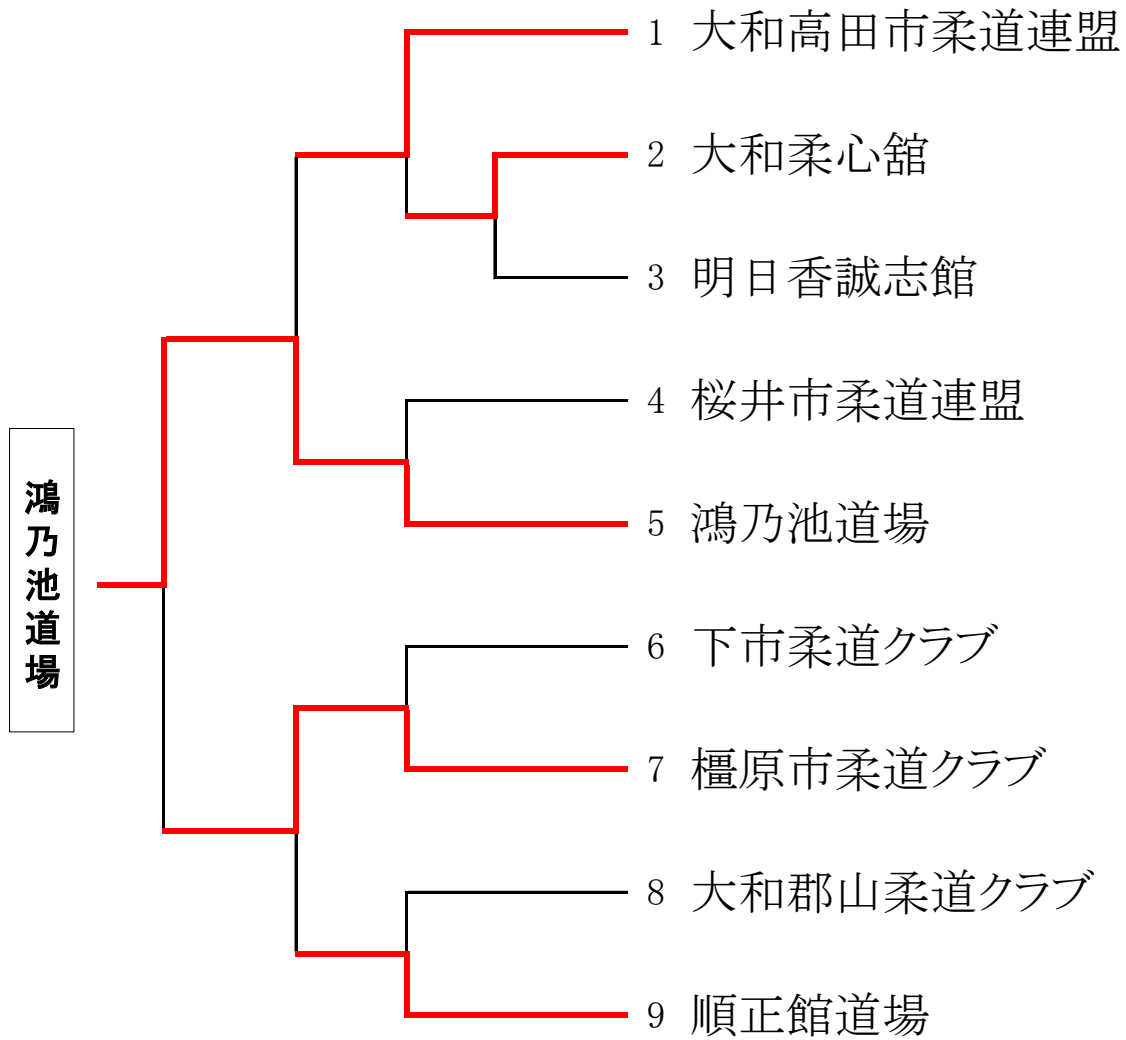

第23回日整全国少年柔道大会奈良県予選

2014

大会結果

団体・高学年の部
試合記録

公益社団法人奈良県柔道整復師会

団体・高学年の部 (9チーム)

団体・高学年の部

日整全国少年柔道大会奈良県予選2014

○=一本勝ち ⊖=技有り
 ⊙=優勢勝ち ×=引き分け
 ●=判定

1回戦-1

大和柔心館		3	決まり手	1	明日香誠志館	
先鋒	有馬 正明	○	横四方		先鋒	近藤 朱音
次鋒			不戦勝	○	次鋒	南 大翔
中堅	松本 真白		×		中堅	八千古嶋 陽
副将	外村 宗太	●	指導2		副将	栗本 幸輝也
大将	坪内 律	○	支釣込足		大将	畑楠 彬一朗

2回戦-1

桜井市柔道連盟		1	決まり手	3	鴻乃池道場	
先鋒	杉本 蓮		袈裟固	○	先鋒	西田 陽紀
次鋒	森岡 奈々実	⊖	袈裟固		次鋒	田口 愛唯
中堅	山名 玲		横四方	○	中堅	山田 賢
副将	岸江 凌佳		×		副将	西村 勇澄
大将	田畑 翔太朗		内股	○	大将	瀧藤 壮一郎