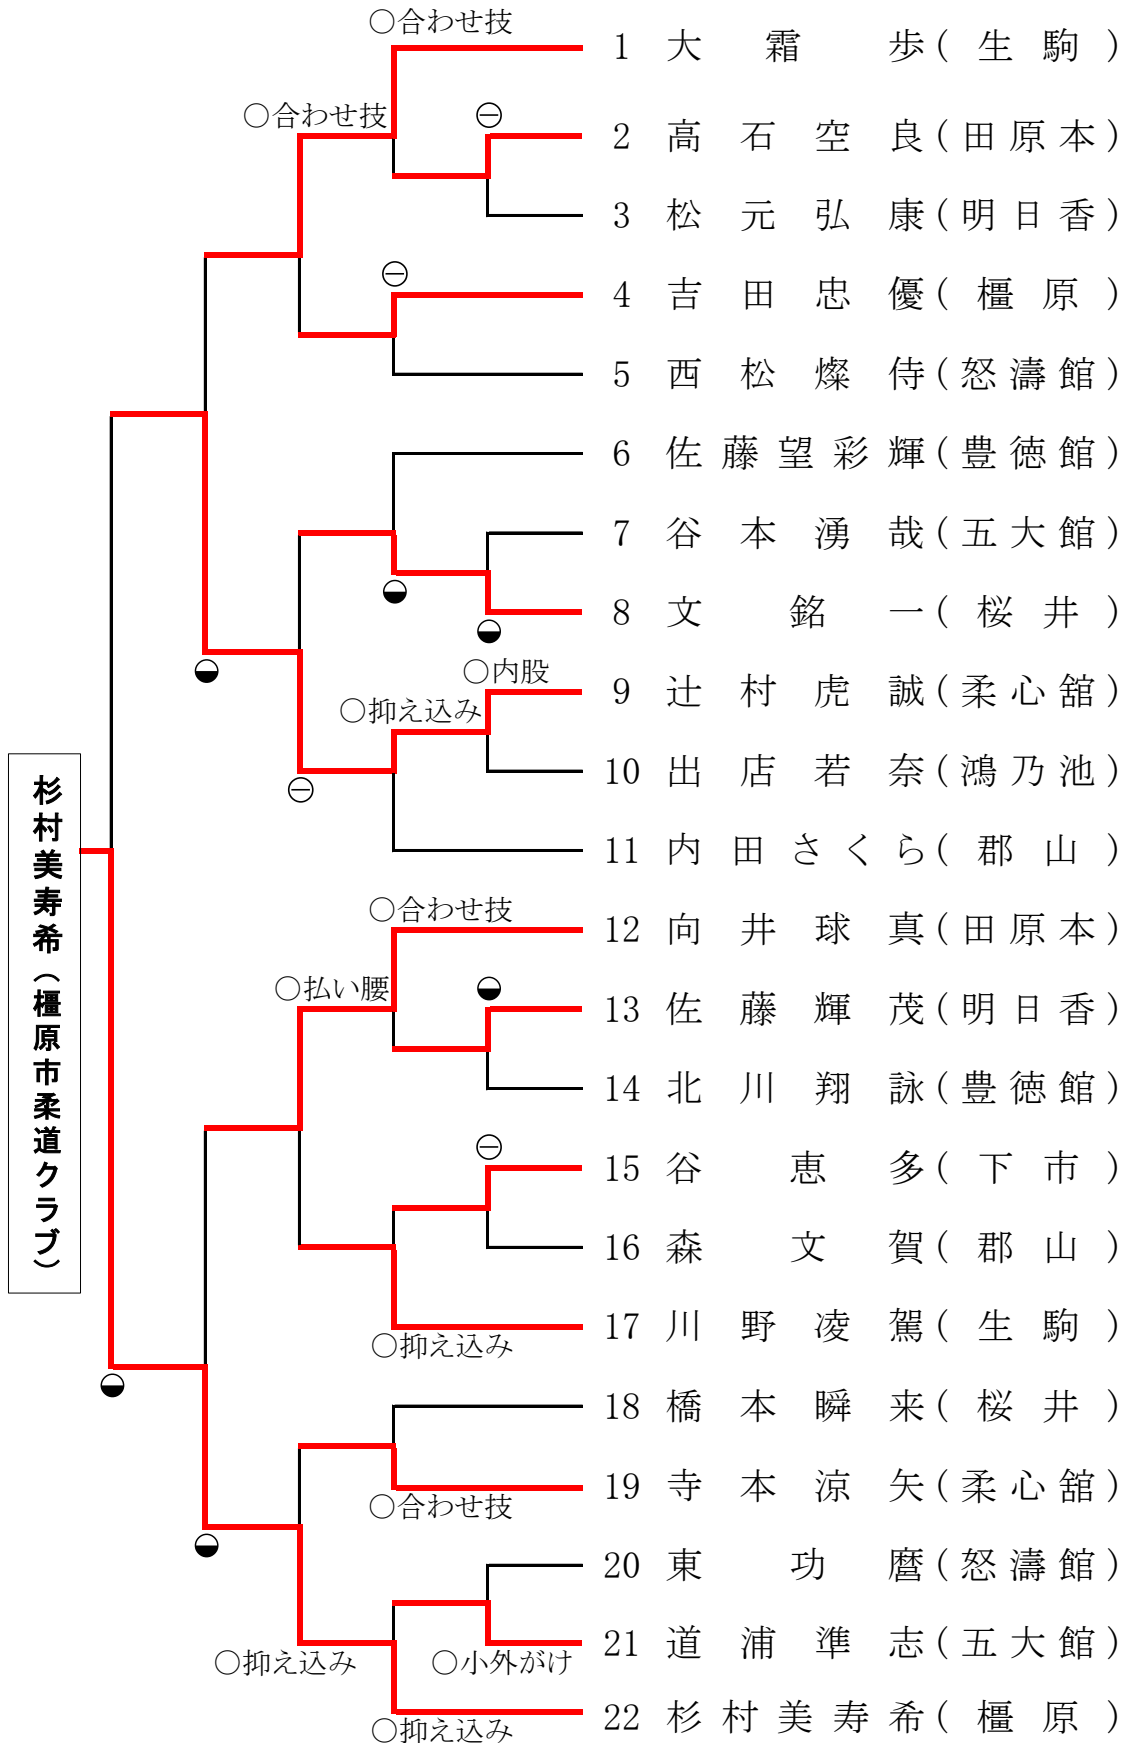

第23回日整全国少年柔道大会奈良県予選

2014

大会結果

個人戦

4・5・6年生の部

公益社団法人奈良県柔道整復師会

個人戦 4年生の部 (19名)

○=一本 ⊖=技あり

⊖=優勢勝ち ●=僅差

個人戦 5年生の部 (22名)

日整全国少年柔道大会奈良県予選2014

○=一本 ⊖=技あり
⊖=優勢勝ち ●=僅差

個人戦 6年生の部 (22名)

日整全国少年柔道大会奈良県予選2014

○=一本 ⊖=技あり

⊖=優勢勝ち ●=僅差