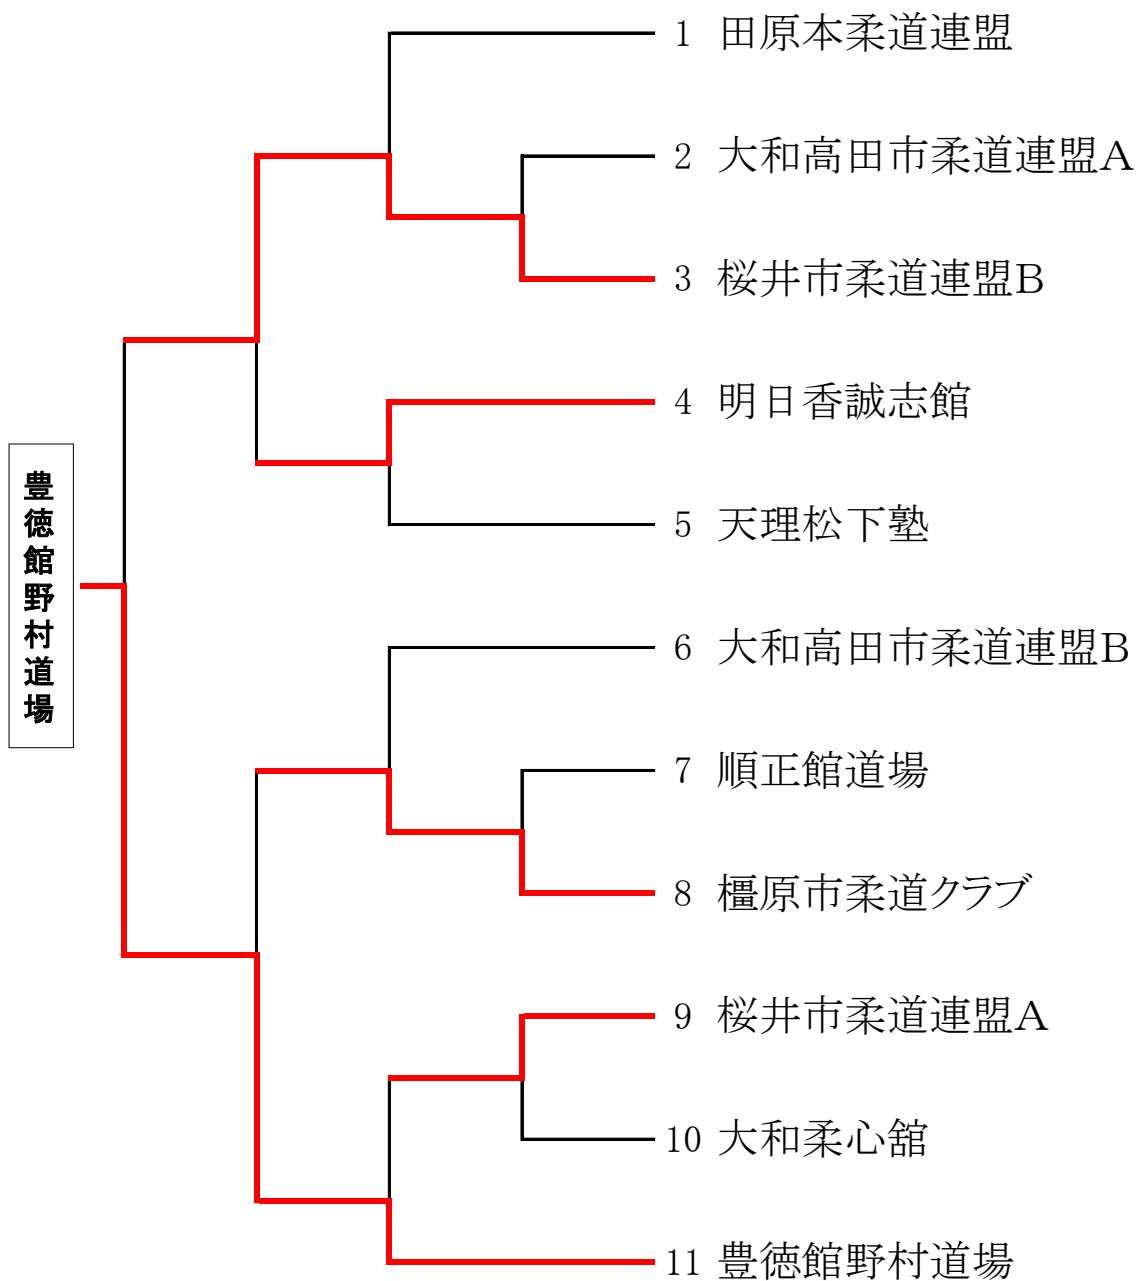

⊖=優勢勝ち ●=僅差

個人戦 5年生の部 (22名)

日整全国少年柔道大会奈良県予選2014

○=一本 ⊖=技あり
⊖=優勢勝ち ●=僅差

個人戦 6年生の部 (22名)

日整全国少年柔道大会奈良県予選2014

○=一本 ⊖=技あり

⊖=優勢勝ち ●=僅差

第23回日整全国少年柔道大会奈良県予選

2014

大会結果

団体・低学年の部
試合記録

公益社団法人奈良県柔道整復師会

団体・低学年の部 (11チーム)

団体・低学年の部

日整全国少年柔道大会奈良県予選2014