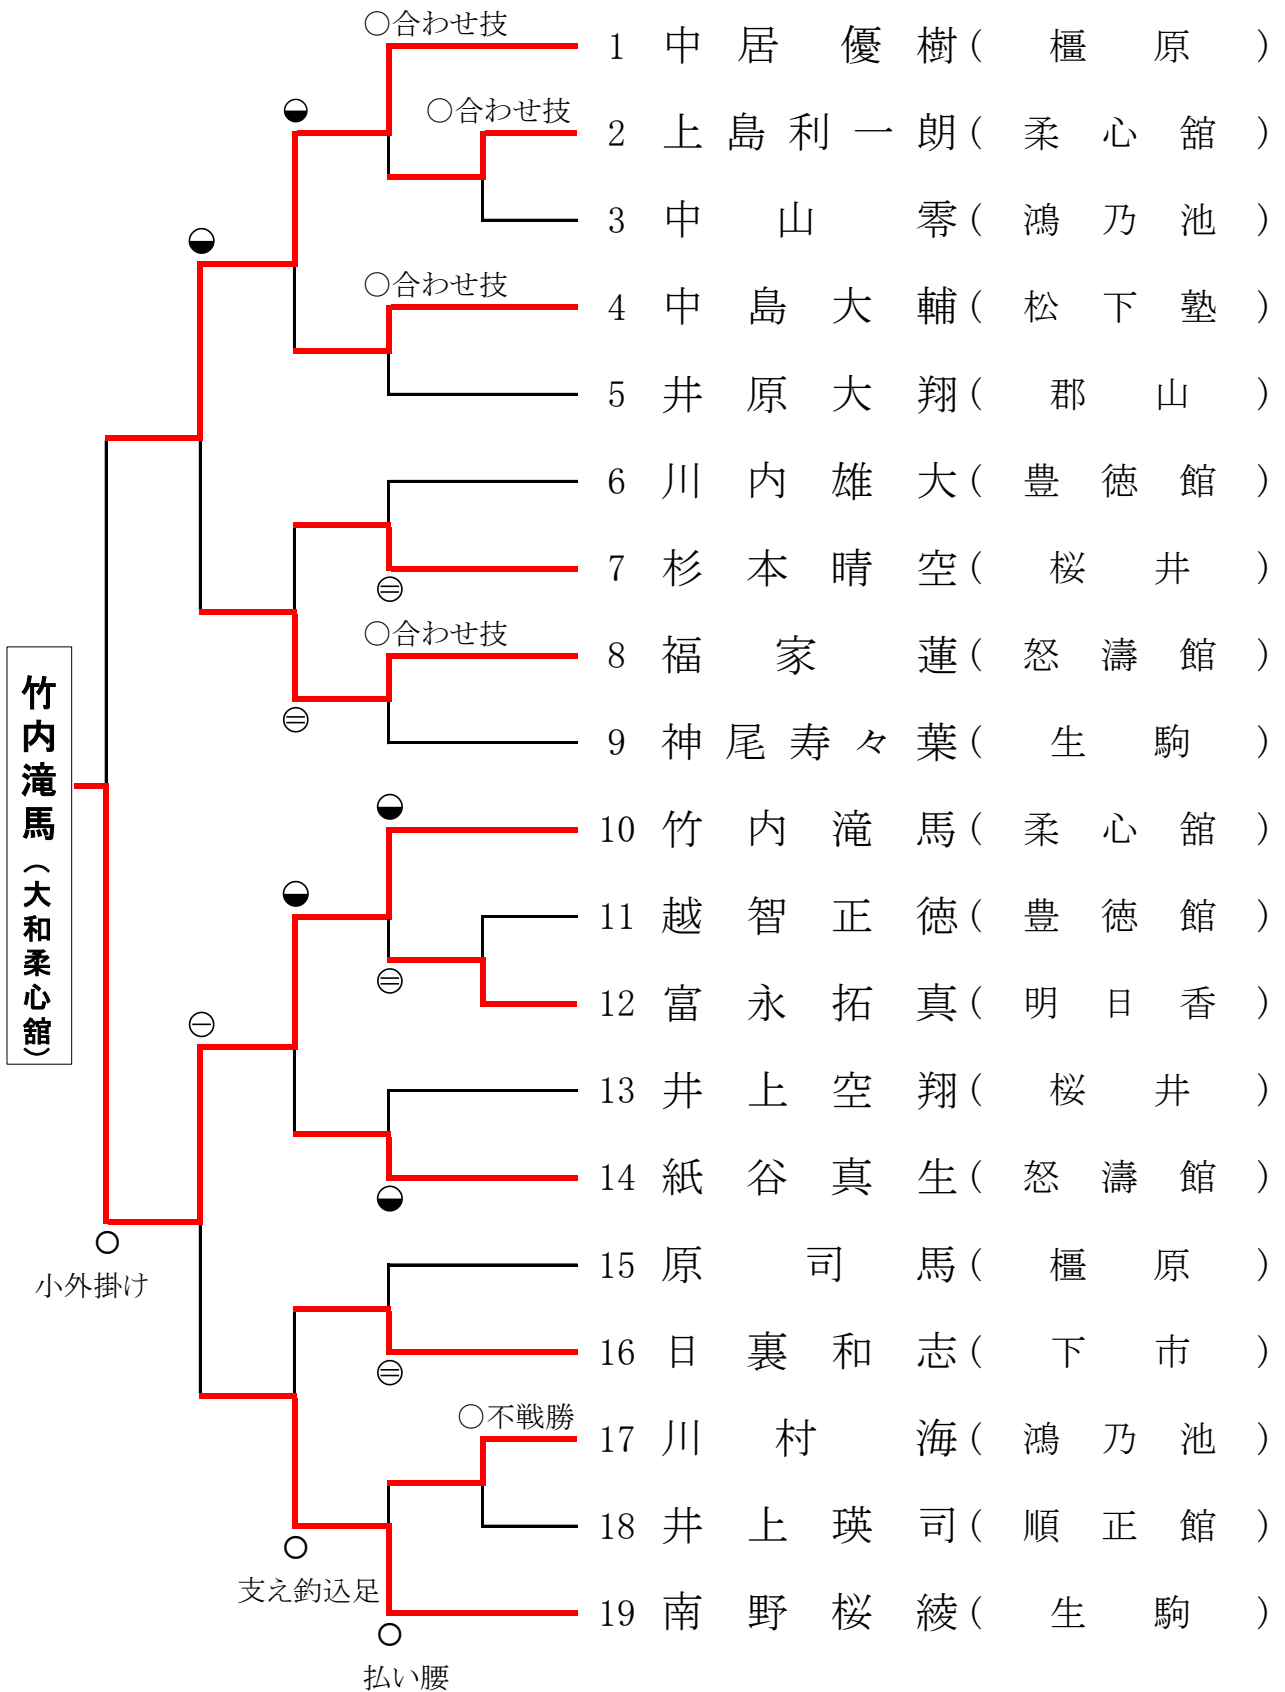

第23回日整全国少年柔道大会奈良県予選

2014

大会結果

個人戦

4・5・6年生の部

公益社団法人奈良県柔道整復師会

個人戦 4年生の部 (19名)

○=一本 ⊖=技あり

⊖=優勢勝ち ●=僅差

個人戦 5年生の部 (22名)

日整全国少年柔道大会奈良県予選2014

○=一本 ⊖=技あり
⊖=優勢勝ち ●=僅差

個人戦 6年生の部 (22名)

日整全国少年柔道大会奈良県予選2014

○=一本 ⊖=技あり

⊖=優勢勝ち ●=僅差